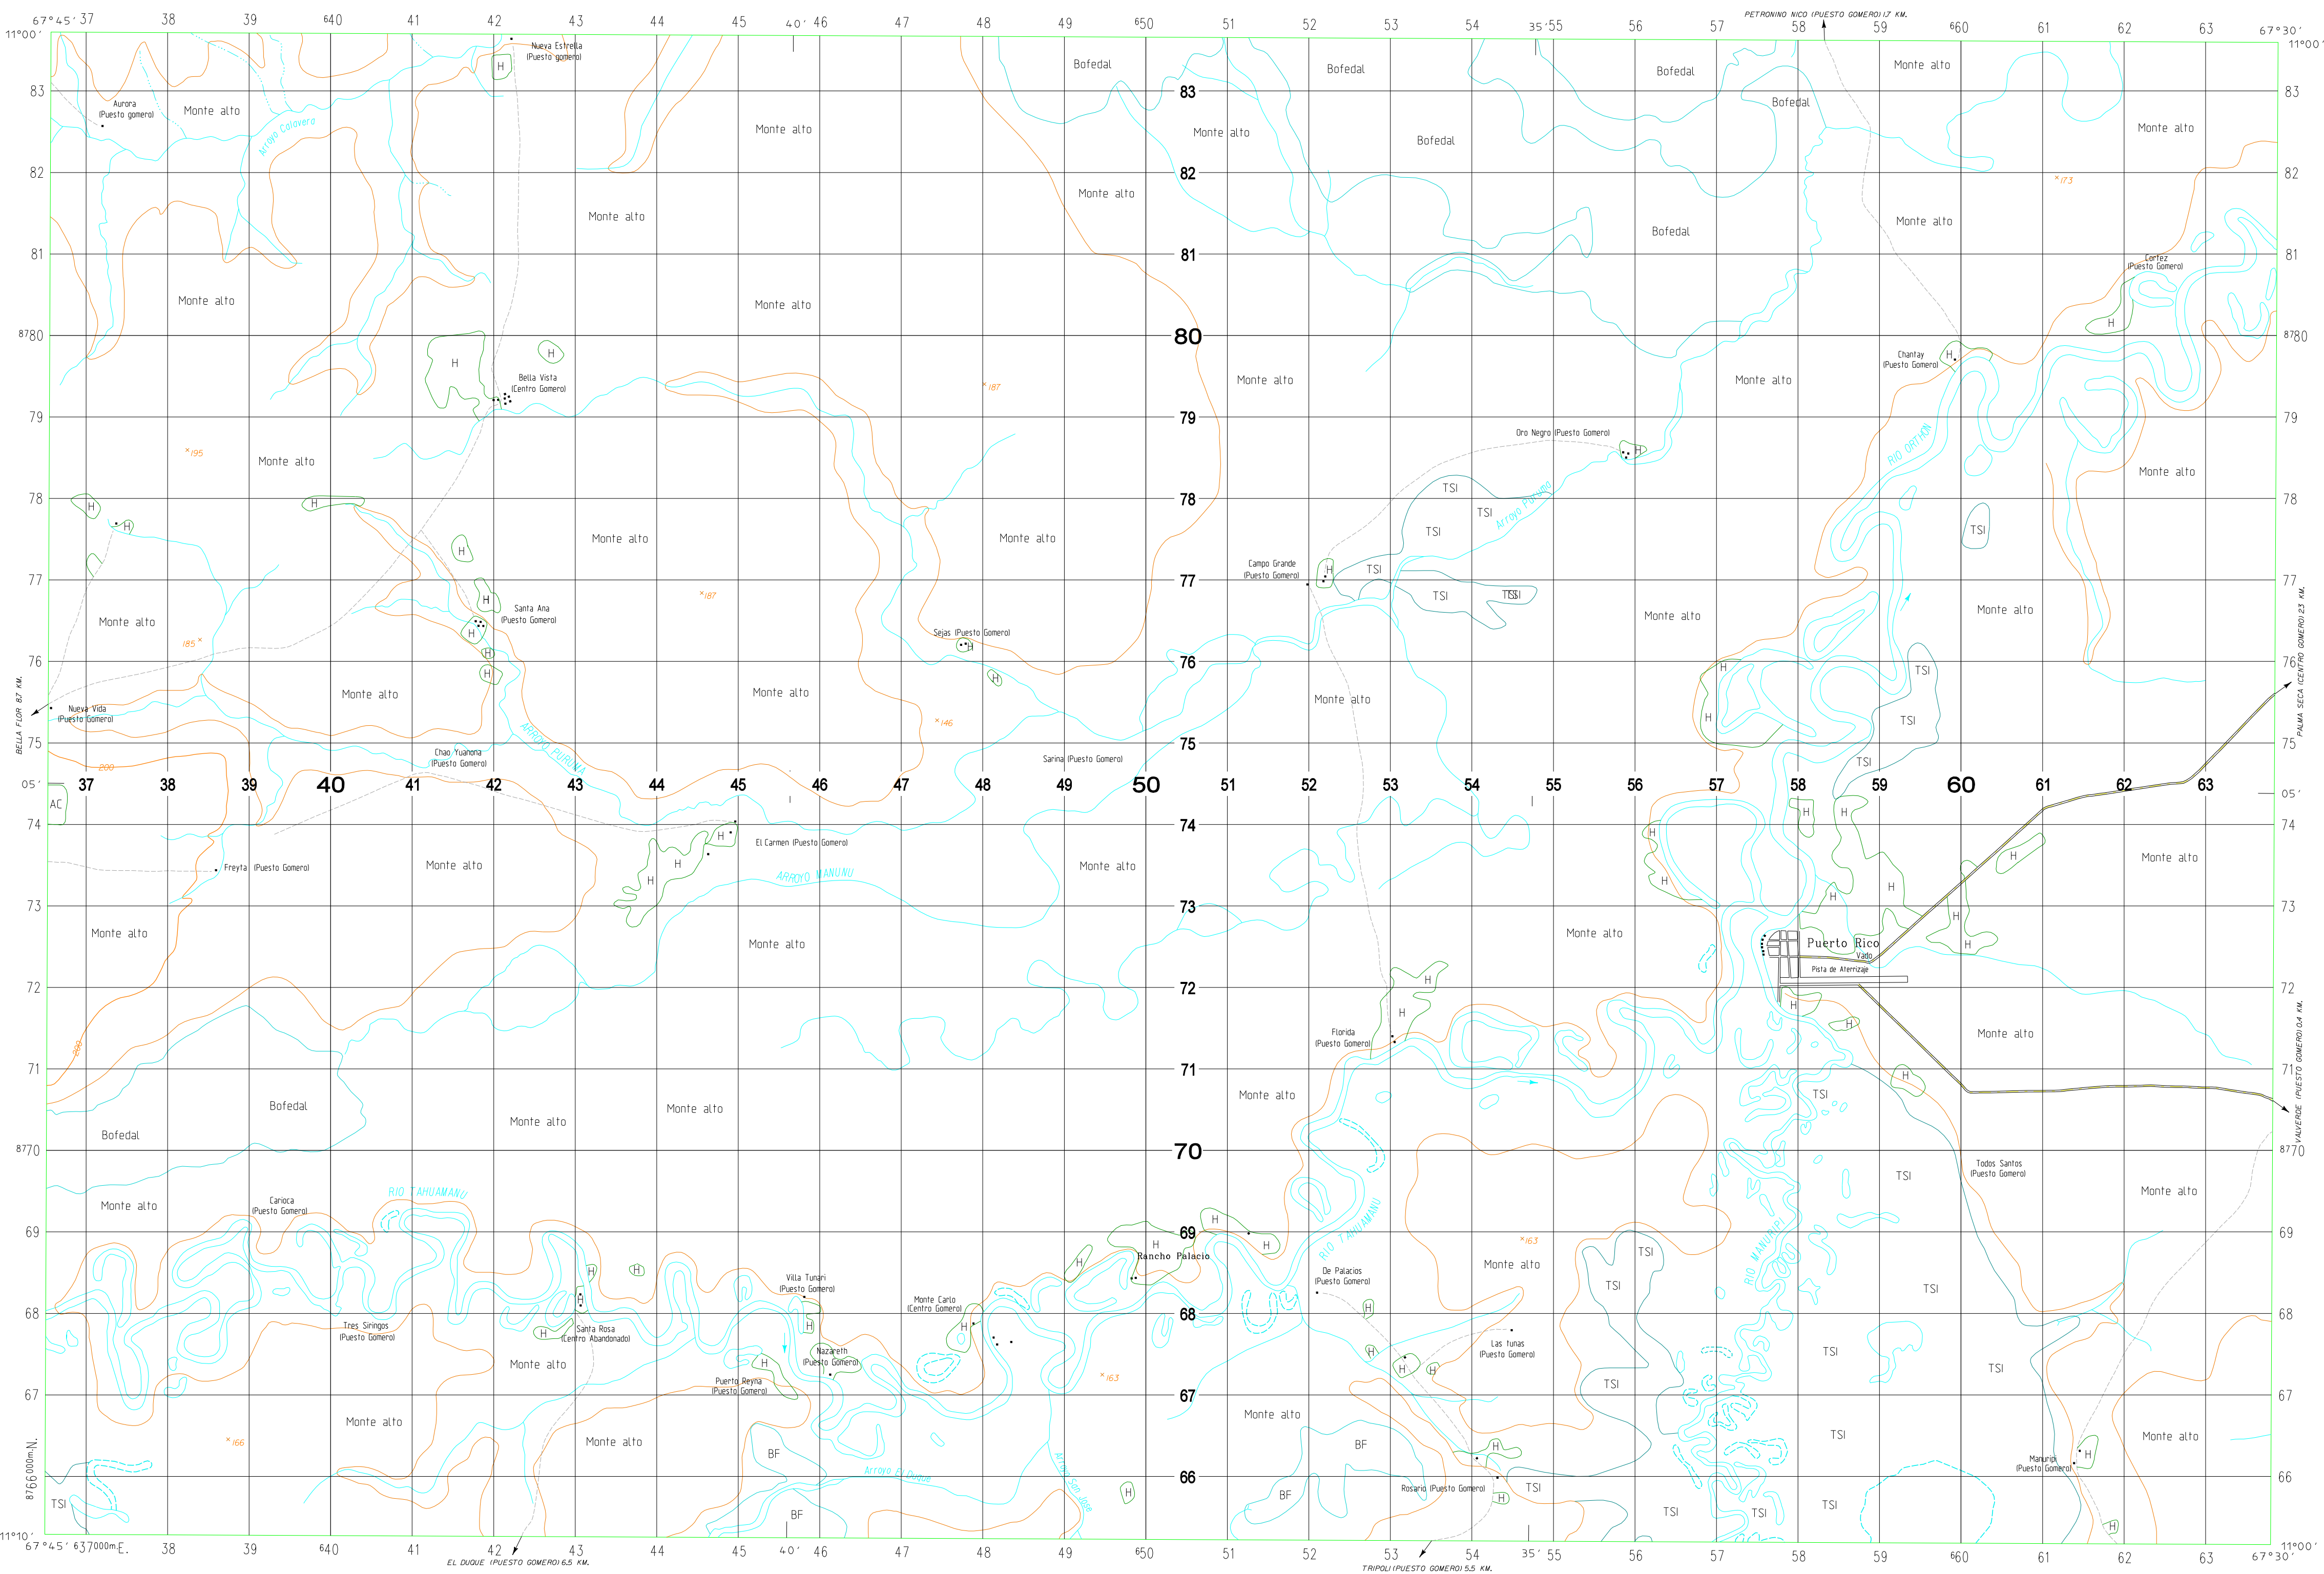

BOLIVIA 1:50.000

# PUERTO RICO

HOJA 6060 I

BELLA FLOR 87 KM.

EL DUQUE (PUERTO GOMERO) 6.5 KM.

TRIPOLI (PUERTO GOMERO) 5.5 KM.

PETRONINICO (PUERTO GOMERO) 17 KM.

PALMA SECA (CENTRO GOMERO) 23 KM.

VALVERDE (PUERTO GOMERO) 04 KM.