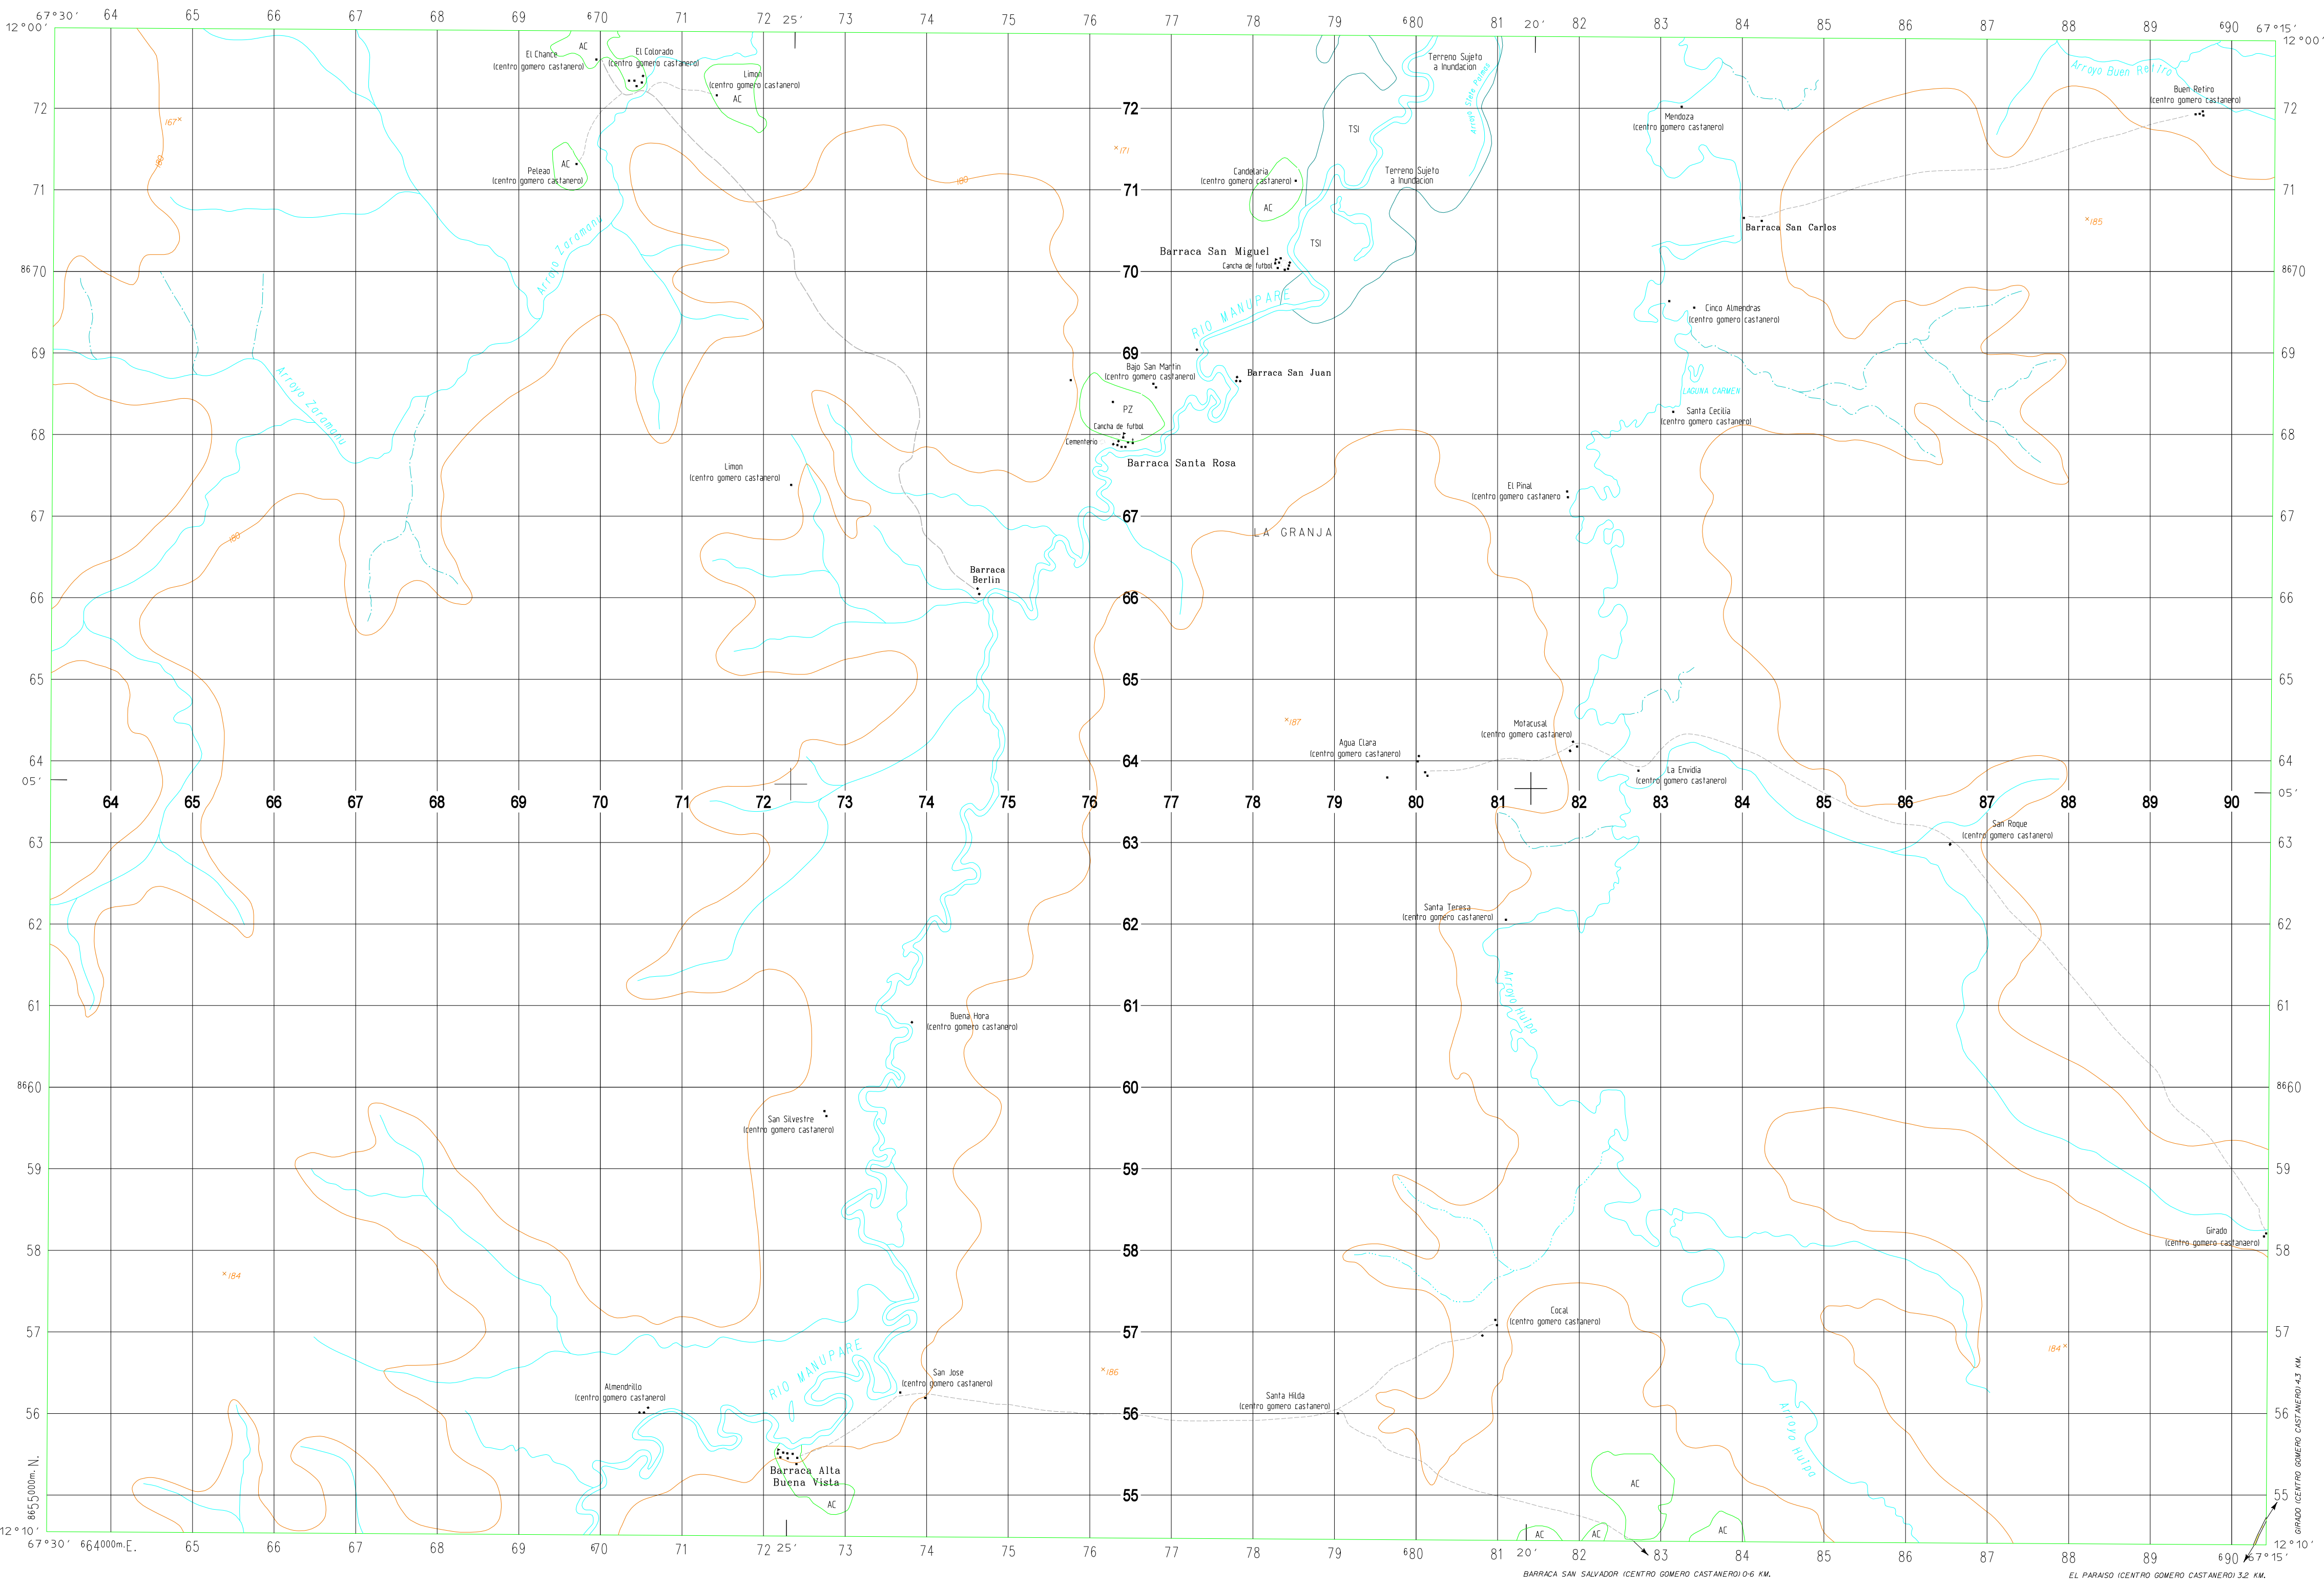

BARRACA SANTA ROSA

EL PARAISO (CENTRO GOMERO CASTAÑERO) 3,2 KM.